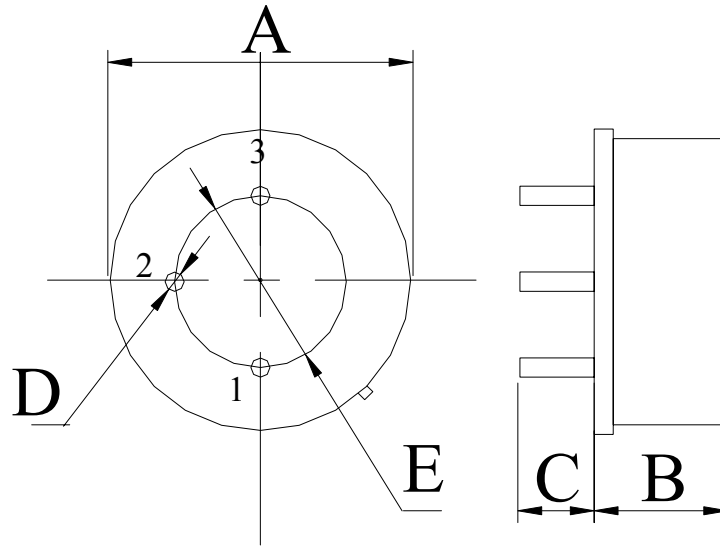

PA 外形产品引脚排列及外形尺寸(mm)

	A	B	C	D	E
PA	9.50	6.50	6.50	0.45	5.08