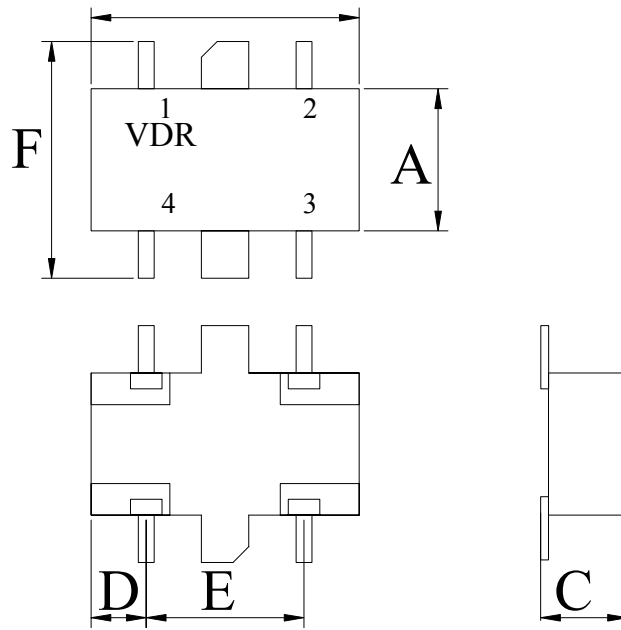

BB02 外形产品引脚排列及外形尺寸(mm)

| | A | B | C | D | E | F |
|------|------|-------|------|------|------|-------|
| BB02 | 9.80 | 12.95 | 4.32 | 2.03 | 8.89 | 12.32 |