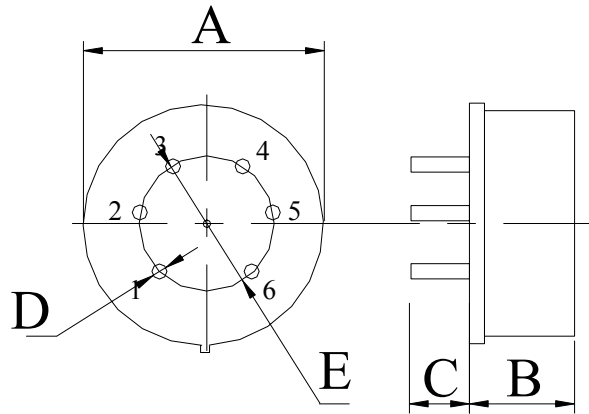

PB 外形产品引脚排列及外形尺寸(mm)

	A	B	C	D	E
PB	9.50	6.50	6.50	0.45	5.08