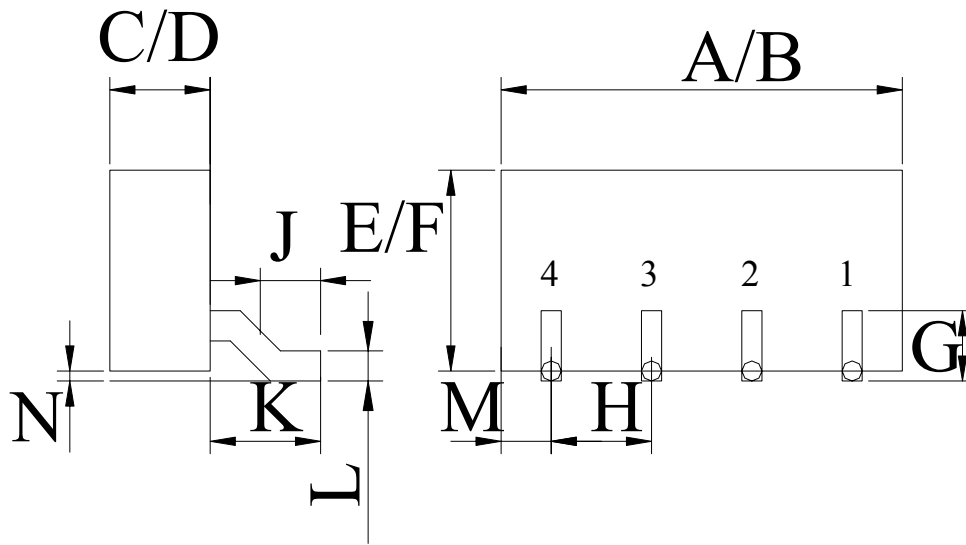

NN01 外形产品引脚排列及外形尺寸(mm)

	A	B	C	D	E	F	G	H	J	K	L	M	N
NN01	12.70	12.20	6.48	6.10	5.85	5.34	1.53	2.54	2.29	4.06	0.51	2.29	0.13