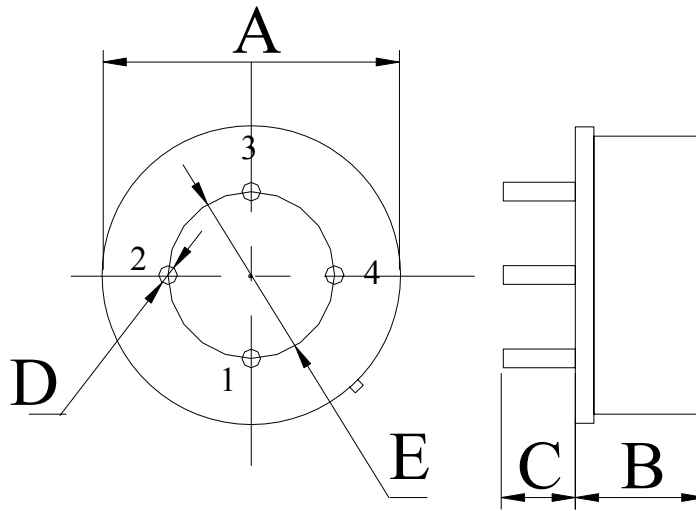

## PC 外形产品引脚排列及外形尺寸(mm)

	A	B	C	D	E
PC	9.50	6.50	6.50	0.45	5.08