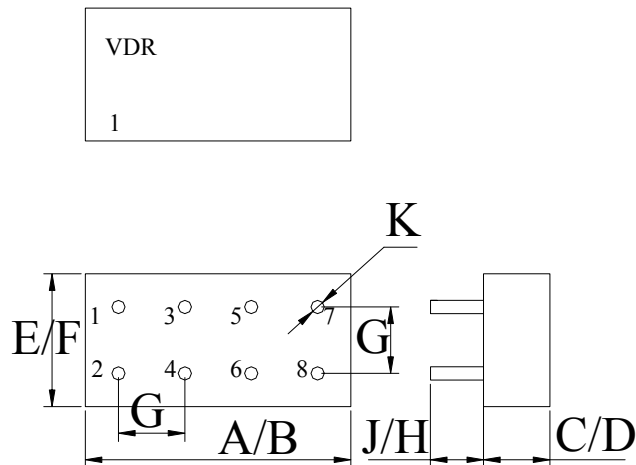

## A 类外形产品引脚排列及外形尺寸 (mm)

	A	B	C	D	E	F	G	H	J	K
A01	19.56	20.32	9.78	10.16	9.40	10.16	5.08	5.08	3.56	0.79
A06	19.56	20.32	7.24	7.88	9.40	10.16	5.08	5.08	3.56	0.79
A11	12.20	12.70	6.10	6.65	5.34	5.85	2.54	5.08	3.56	0.51
A13	12.20	12.70	9.91	10.29	5.34	5.85	2.54	5.08	3.56	0.51